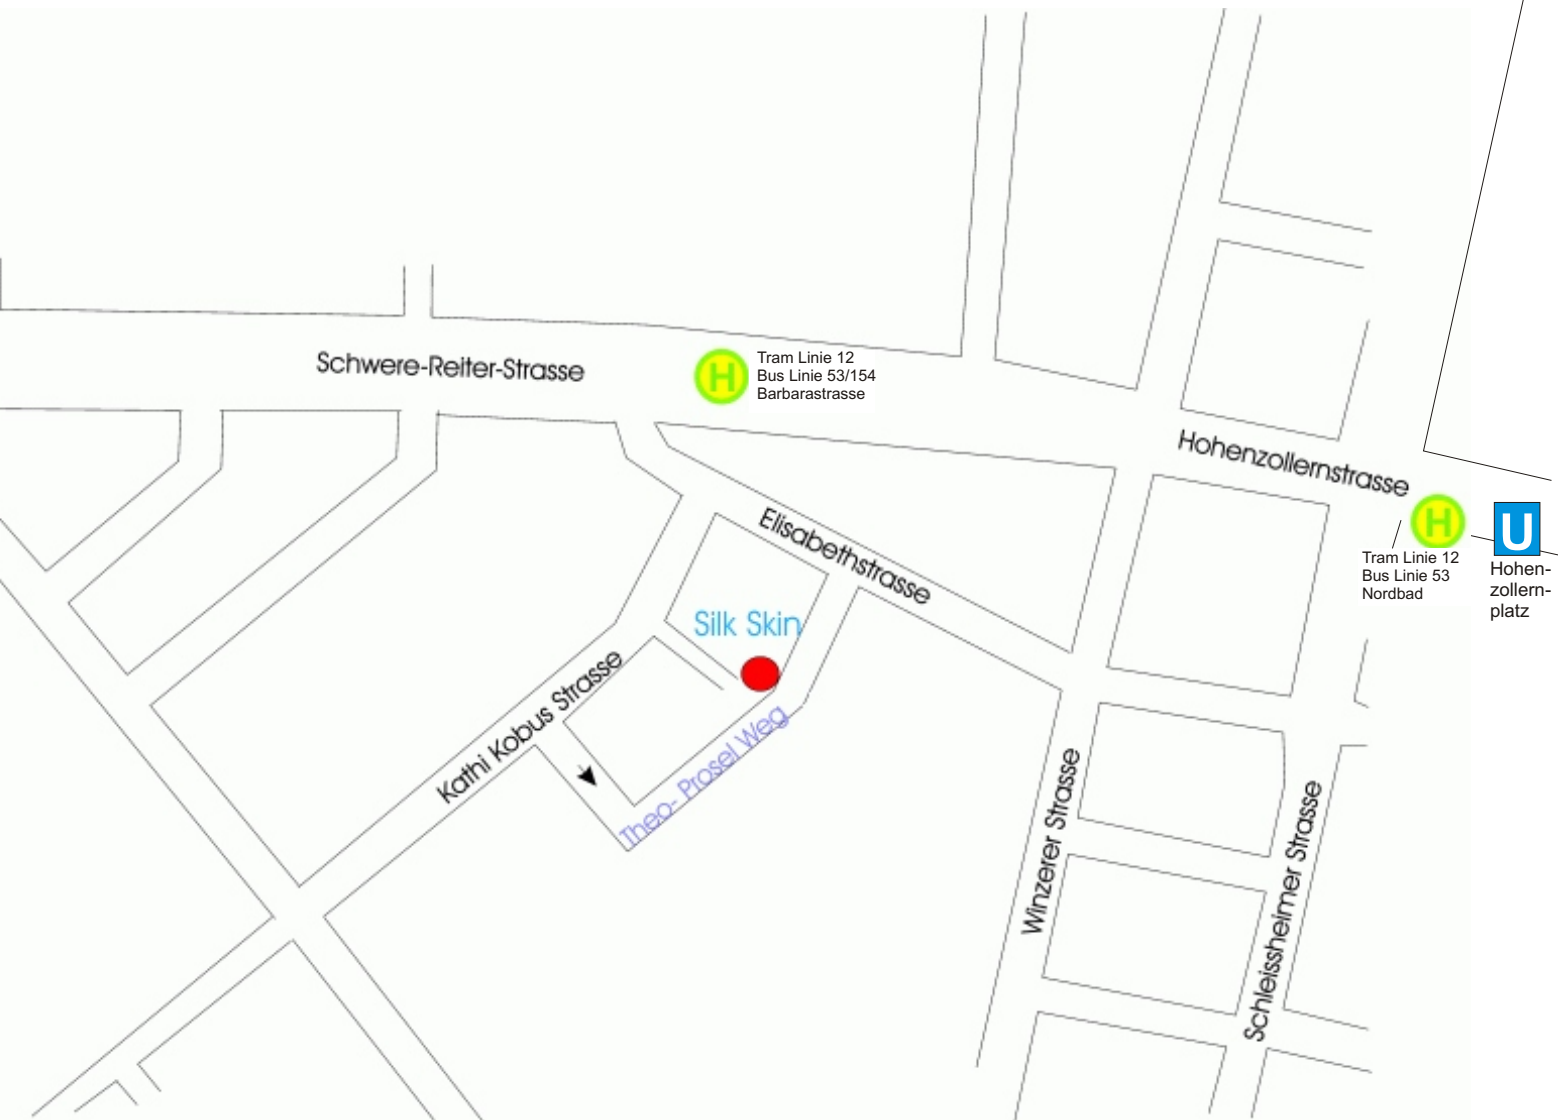

So finden Sie uns:

Silk Skin Theo-Prosel Weg 13
80797 München
Tel: **089-55063822**

Anfahrt mit Öffentlichen Verkehrsmitteln:

U2-Hohenzollernplatz, dann 2 Stationen mit Bus 53 bis Barbarastrasse **ODER** Trambahn Linie 12 **ODER** Bus 154 bis Barbarastrasse. Dann noch 1 Minute zu Fuss.

Anfahrt mit PKW:

Mittlerer Ring: Dachauer Strasse, in die Schwere-Reiter Strasse, in die Elisabethstrasse, die erste rechts in die Kathi Kobus Strasse, die erste links in den Theo-Prosel Weg.

Stadtmitte: Schleissheimer Str. stadtauswärts bis zur Hohenzollernstrasse, dann links in die Elisabeth Strasse, die dritte links in die Kathi Kobus Str. die erste links in den Theo-Prosel Weg